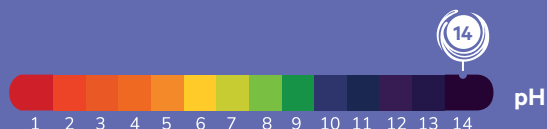

### CONDITIONNEMENTS :

- 6X750mL - Réf : 0739.0456.0732
- 12X750mL - Réf : 0739.0449.0732

hi'syline®

• Couleur : jaunâtre